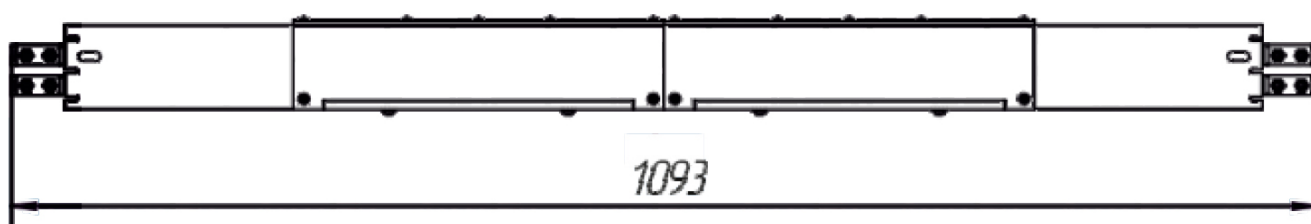

**Секция для извлечения токоъемника 5/140, 21-565-06  
для троллейного шинпровода Современные технологии**

Технические характеристики: секция для извлечения токоъемника 5/140,  
21-565-06 троллейного шинпровода

Наименование	Обозначение	Доступная нагрузка А	Количество контактов	Масса (кг.)
Секция для извлечения токоъемника 5/140	21-565-06	140	5	3,8

Поставка троллейных шинпроводов и комплектующих

**ООО "Альпарк"**