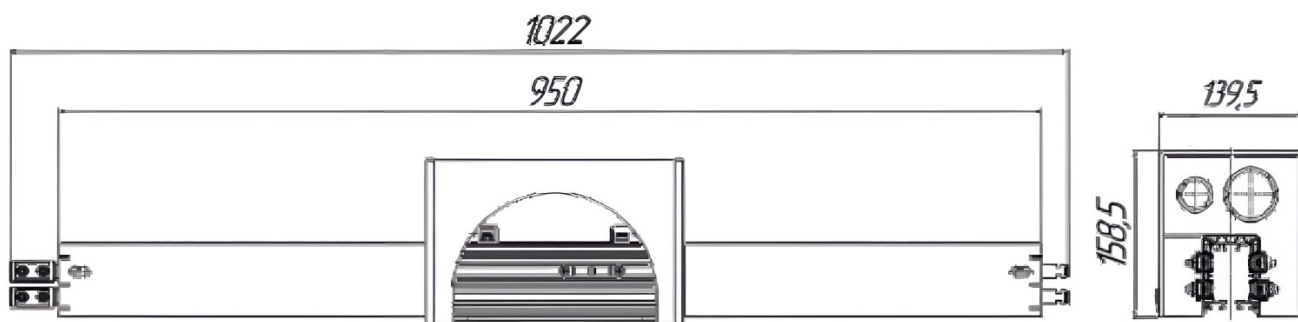

Расстыковки одинарные на секции 5/140, 21-535-50 для троллейного шинпровода Современные технологии

Технические характеристики: расстыковки одинарные на секции 5/140,
21-535-50 троллейного шинпровода

Наименование	Обозначение	Доступная нагрузка А	Количество контактов	Масса (кг.)
Расстыковки одинарные на секции 5/140	21-535-50	140	5	3,94