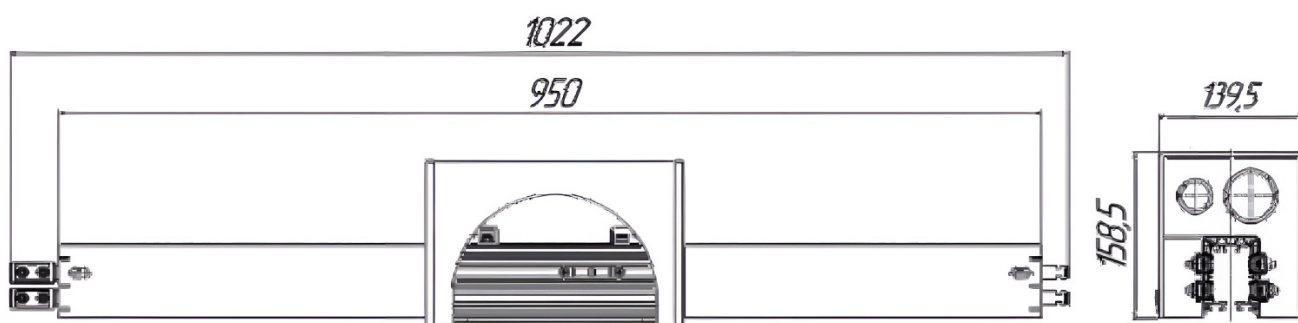

# Расстыковки одинарные на секции 5/100, 21-535-20 для троллейного шинпровода Современные технологии

Технические характеристики: расстыковки одинарные на секции 5/100,  
21-535-20 троллейного шинпровода

Наименование	Обозначение	Доступная нагрузка А	Количество контактов	Масса (кг.)
Расстыковки одинарные на секции 5/100	21-535-20	100	5	3,08

Поставка троллейных шинпроводов и комплектующих

**ООО "Альпарк"**