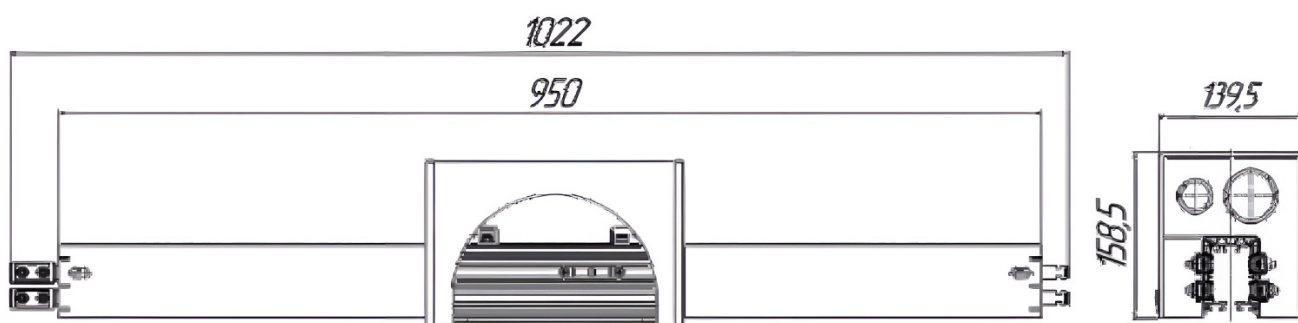

Расстыковки одинарные на секции 4/160, 21-535-60 для троллейного шинпровода Современные технологии

Технические характеристики: расстыковки одинарные на секции 4/160,
21-535-60 троллейного шинпровода

Наименование	Обозначение	Доступная нагрузка А	Количество контактов	Масса (кг.)
Расстыковки одинарные на секции 4/160	21-535-60	160	4	3,46