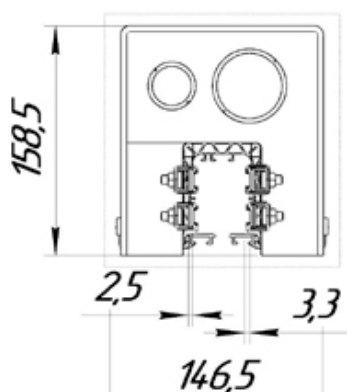

Линейный подвод питания на стыке 5/140 21-556-03 СБ для троллейного шинпровода Современные технологии

Технические характеристики: линейный подвод питания
на стыке 5/140 21-556-03 СБ троллейного шинпровода

Наименование	Обозначение	Доступная нагрузка А	Кбельный ввод мм.
Линейный подвод питания 5/140	21-556-03 СБ	140	50

Поставка троллейных шинпроводов и комплектующих

ООО "Альпарк"

Телефон: +7 (499) 403-17-76, для звонков из Казахстана +7 (717) 269-69-54