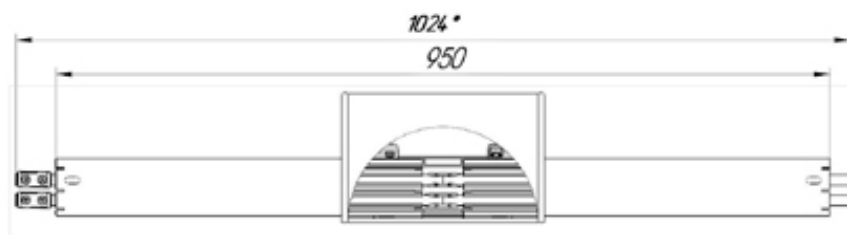

Линейный подвод питания на стыке 5/140 21-556-03 СБ для троллейного шинпровода Современные технологии

Технические характеристики: линейный подвод питания
на стыке 5/140 21-556-03 СБ троллейного шинпровода

Наименование	Обозначение	Доступная нагрузка А	Кбельный ввод мм.
Линейный подвод питания 5/140	21-556-03 СБ	140	50

Поставка троллейных шинпроводов и комплектующих

ООО "Альпарк"

Телефон: +7 (499) 403-17-76, для звонков из Казахстана +7 (717) 269-69-54