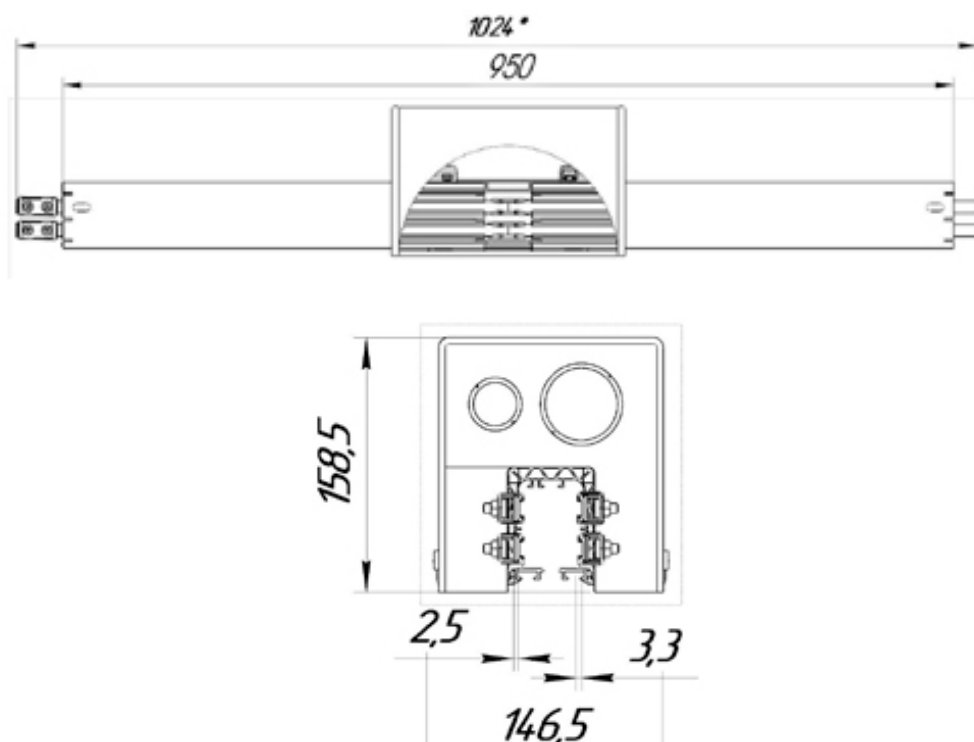

## Линейный подвод питания на стыке 5/125 21-538-01 СБ для троллейного шинпровода Современные технологии

Технические характеристики: линейный подвод питания на стыке 5/125  
21-538-01 СБ троллейного шинпровода

Наименование	Обозначение	Доступная нагрузка А	Кбельный ввод мм.
Линейный подвод питания 5/125	21-538-01 СБ	125	32

Поставка троллейных шинпроводов и комплектующих

**ООО "Альпарк"**

**Телефон:** +7 (499) 403-17-76, для звонков из Казахстана +7 (717) 269-69-54