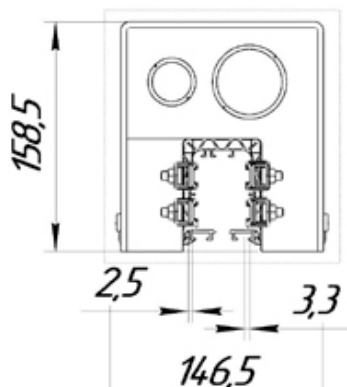

Линейный подвод питания 4/125 21-538 СБ для троллейного шинпровода Современные технологии

Технические характеристики: линейный подвод питания 4/125 21-538 СБ
троллейного шинпровода

Наименование	Обозначение	Доступная нагрузка А	Кбельный ввод мм.
Линейный подвод питания 4/125	21-538 СБ	125	50