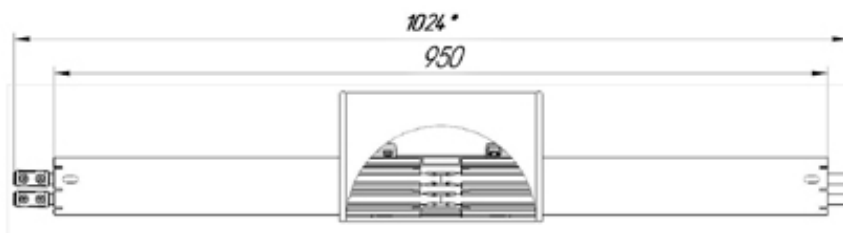

Линейный подвод питания 4/125 21-538 СБ для троллейного шинпровода Современные технологии

Технические характеристики: линейный подвод питания 4/125 21-538 СБ
троллейного шинпровода

Наименование	Обозначение	Доступная нагрузка А	Кбельный ввод мм.
Линейный подвод питания 4/125	21-538 СБ	125	50