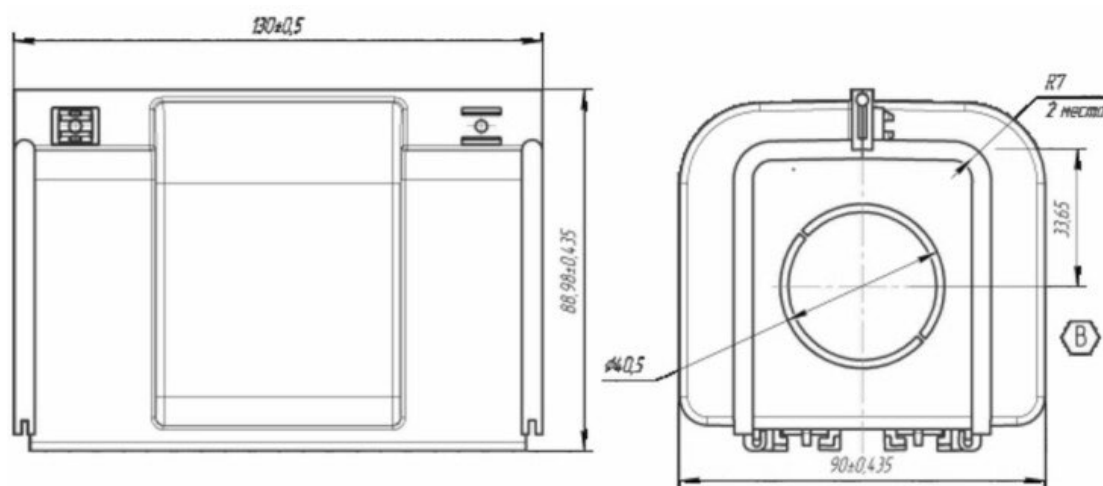

Концевой подвод питания 5/60 21-541-1 для троллейного шинпровода Современные технологии

Технические характеристики: концевой подвод питания 5/60 21-541-1
троллейного шинпровода

Наименование	Обозначение	Доступная нагрузка А	Кбельный ввод мм.
Концевой подвод питания 5/60	21-541-1	60	32